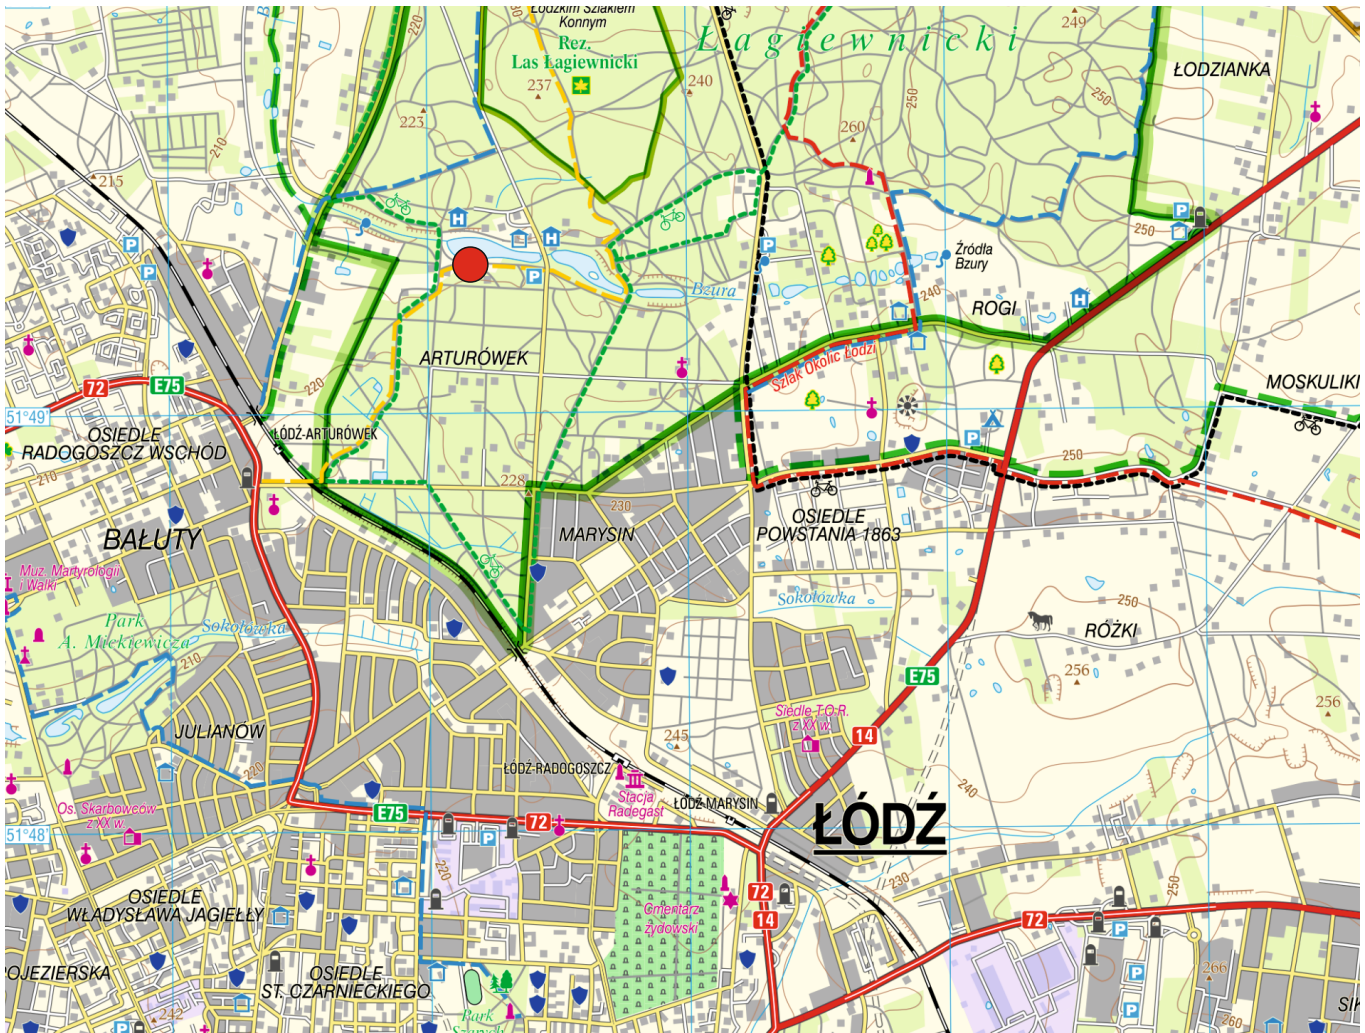

Bezpieczeństwo na obszarach wodnych Parku Krajobrazowego Wzniesień Łódzkich

- - kąpielisko sezonowo strzeżone
- - zbiornik wodny (staw) z zakazem kąpielii

● - kąpielisko sezonowo strzeżone w Łodzi-Arturówku