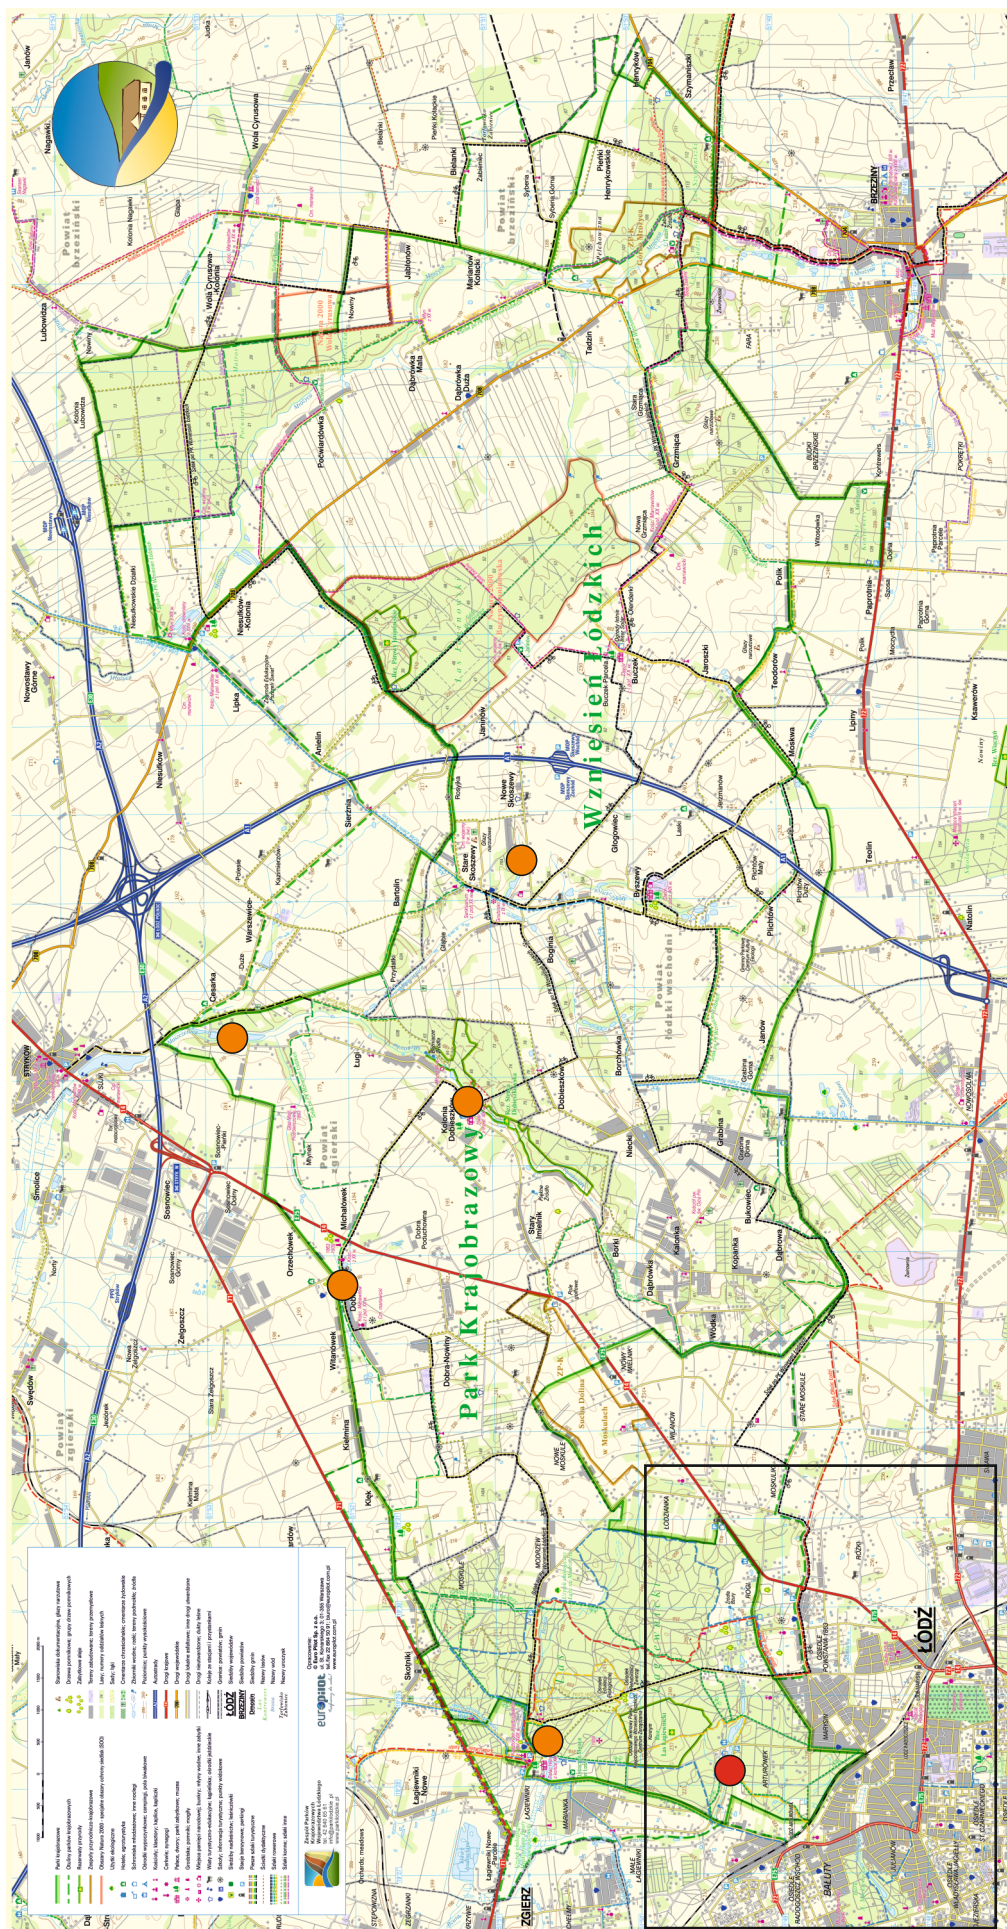

Bezpieczeństwo na obszarach wodnych Parku Krajobrazowego Wzniesień Łódzkich

- - kąpielisko sezonowo strzeżone
- - zbiornik wodny (staw) z zakazem kąpielii

● - kąpielisko sezonowo strzeżone w Łodzi-Arturówku